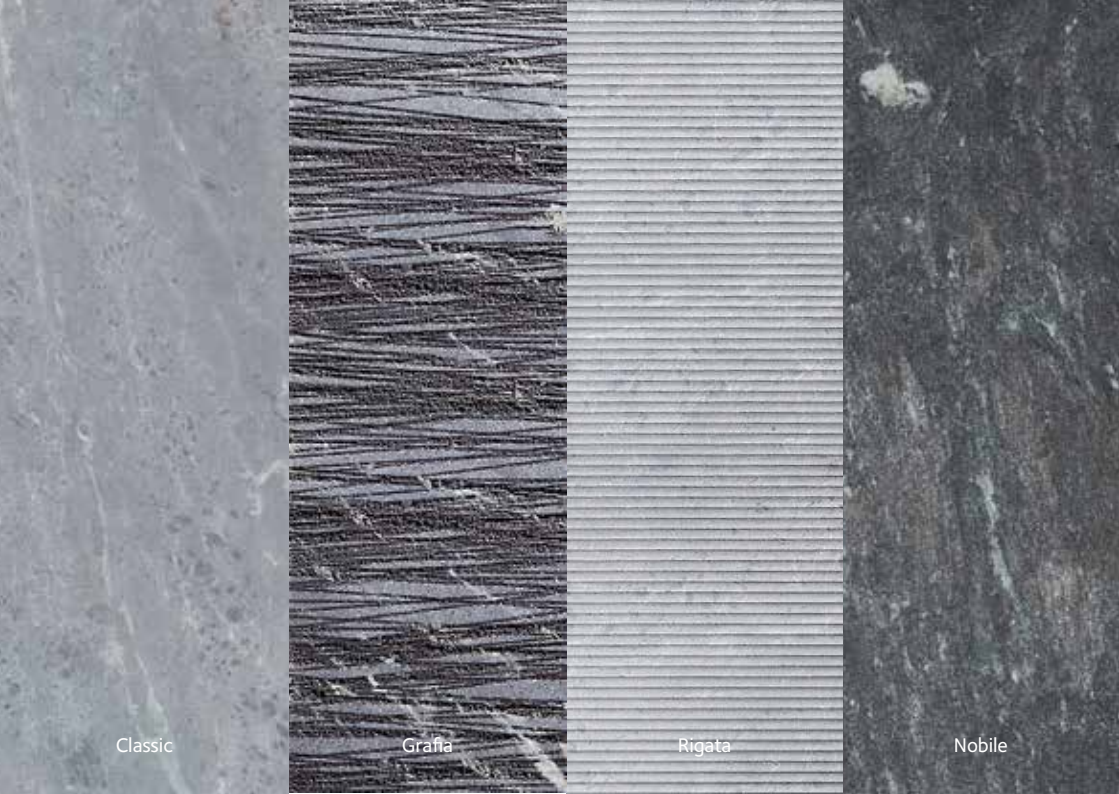

Classic

Grafa

Rigata

Nobile

Classic, Grafa, Rigata und Nobile – das vielseitige Erscheinungsbild des Tulikivi-Specksteins

Jetzt gibt es neue interessante Oberflächenbehandlungen für Tulikivi-Öfen. Classic ist eine geschmeidig glatt polierte Steinoberfläche, während die Oberfläche von Rigata gerillt ist. Mit den Oberflächenbehandlungen Grafa und Nobile dagegen wirkt die Oberfläche des Specksteins lebendiger als dies bisher vorstellbar war. Von den Aktionsmodellen ist der **Raita Trio** in vier verschiedenen Oberflächen erhältlich.

Ihr nächstgelegenes
Tulikivi-Fachgeschäft
finden Sie auf der
Tulikivi-Homepage
www.tulikivi.de